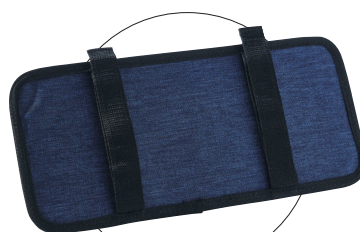

100%純棉，吸水力佳，
毛圈柔順縝密，通風速乾，
遮陽、吸汗，適用於健身、
跑步、戶外場合使用，
夏季戲水可做披肩防曬。

建議售價：880元

和泰Points：880點

材質：100%棉Cotton

尺寸：運動巾33×115cm (±5%)、

帽子 32×26cm (±5%)

貨號：KBLI141HHBLF

➔ 多功能戶外腰包 Waist bag

時尚風格，三夾層設計，
方便整齊收納隨身小物及手機；
可當胸包、腰包，且腰帶收納後
亦可當手拿包使用，外出、
旅行、休閒活動皆適宜。

建議售價：1,250元

和泰Points：1,250點

材質：聚酯纖維polyester

尺寸：23×13.8×7cm

腰帶長度可調整

(75~130公分)

貨號：KALT241HHBKF

(腰包樣貌)

(手提樣貌)

(商品以實物為準)

(打開拖拉樣貌)

(折疊樣貌)

◀ 拼色拖拉式置物箱 Foldable Trolley

可快速折疊，寬度僅8.5cm，收納不佔空間，鋁合金可調式拉桿，堅固不易生鏽，滾輪設計，裝載重物可輕鬆搬運，工作、採購皆適用；休息時亦可當座椅使用，相當方便。
建議售價：1,100元
和泰Points：1,100點
材質：聚丙烯PP
展開尺寸：48×41×39cm
折疊尺寸：48×41×8.5cm
拉桿高度：75、100cm二段
容量：48公升
移動載重：35kg
靜態承重：75kg
貨號：KBL491HHGYF

➡ 遮陽板小物收納袋 Storage board

採用不退流行的牛津布設計，5夾層設計，可收納證件、名片、票卡、筆、太陽眼鏡等小物；採用魔鬼氈固定，適用在大小車型之遮陽板。
建議售價：390元
和泰Points：390點
材質：真皮Leather、900D牛津布oxford
尺寸：34×16cm
貨號：KDCA011HHBLF

(背面樣貌)

(收納樣貌)

(商品以實物為準)

↓ 27吋防風直骨傘
27inch Golf Umbrella